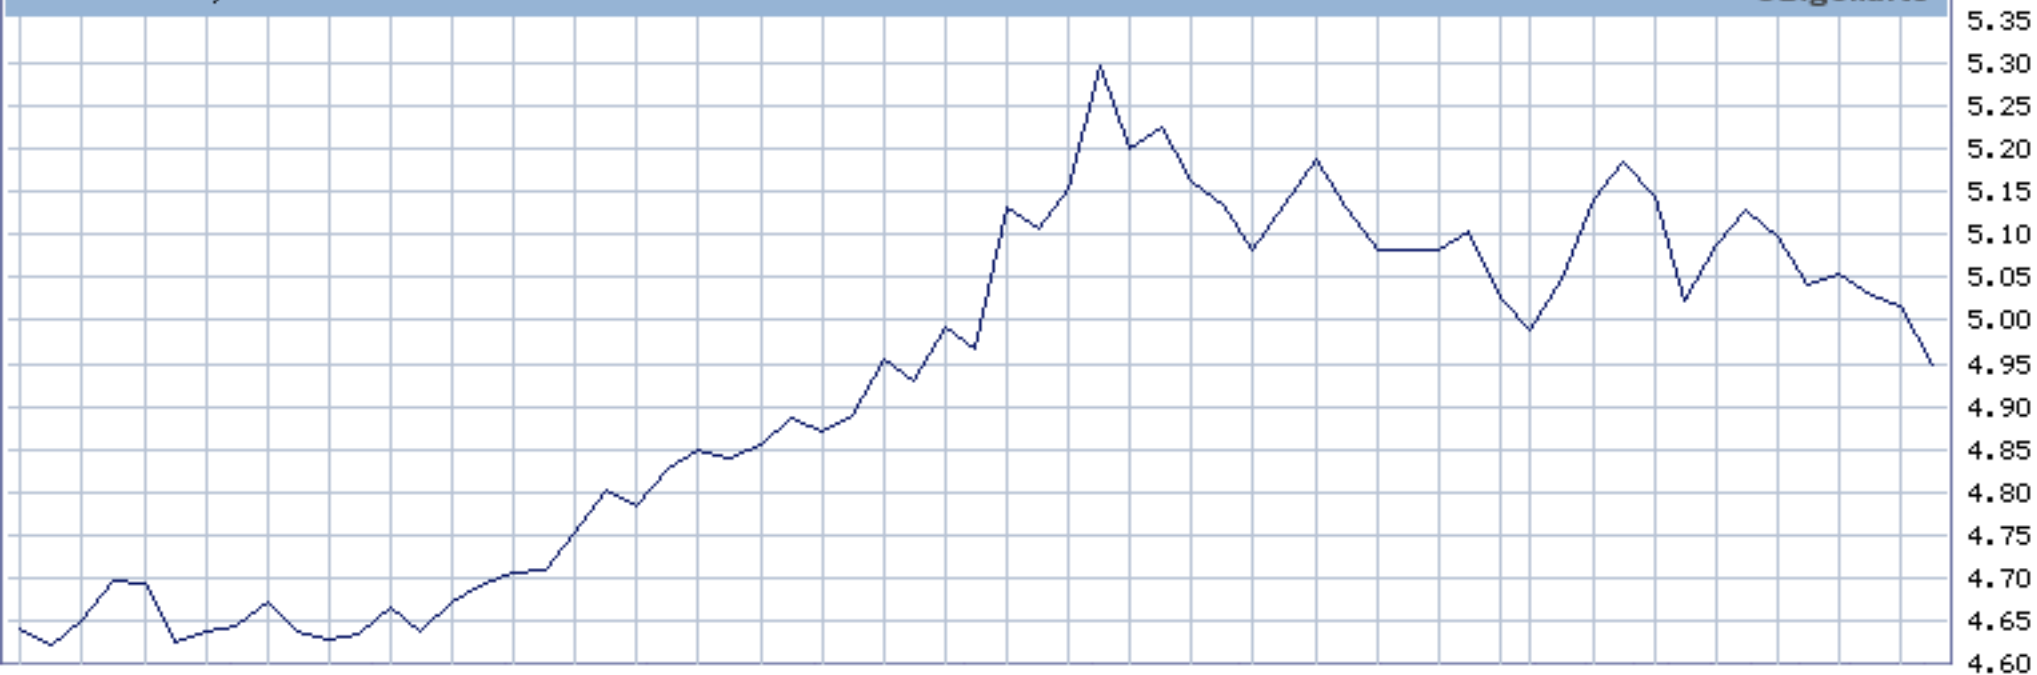

UST10Y Daily

©BigCharts

Volume

Exchange provides  
no volume data.

23 25 27 May 3 7 9 11 15 17 21 23 25 30 Jun 5 7 11 13 15 19 21 25 27 29 Jul 5 9 11 13 17 19