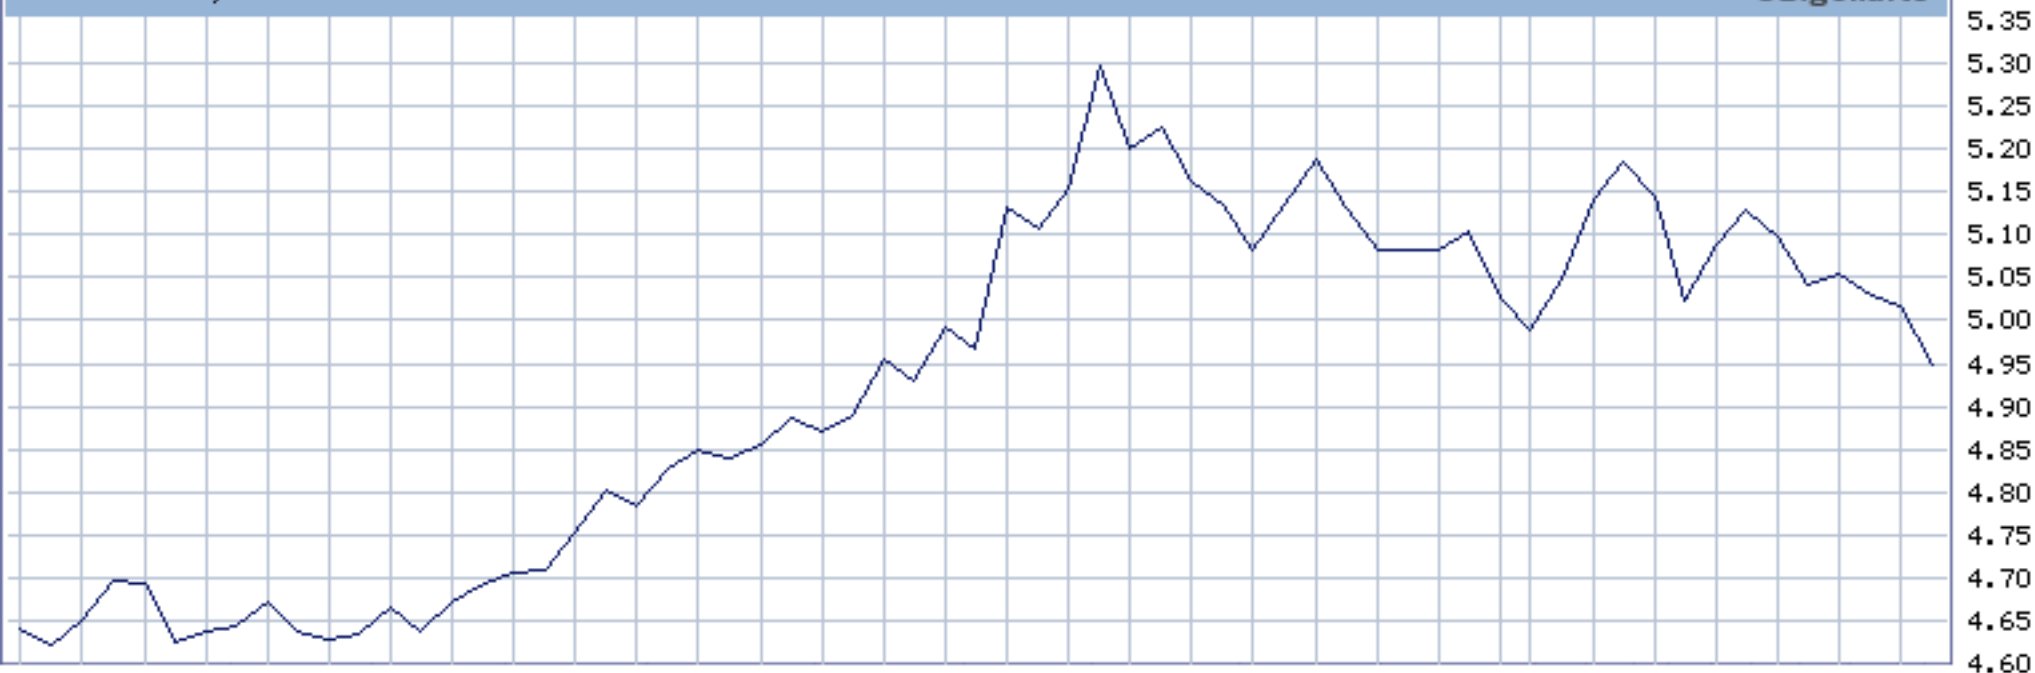

UST10Y Daily

©BigCharts

Volume

Exchange provides
no volume data.

23 25 27 May 3 7 9 11 15 17 21 23 25 30 Jun 5 7 11 13 15 19 21 25 27 29 Jul 5 9 11 13 17 19